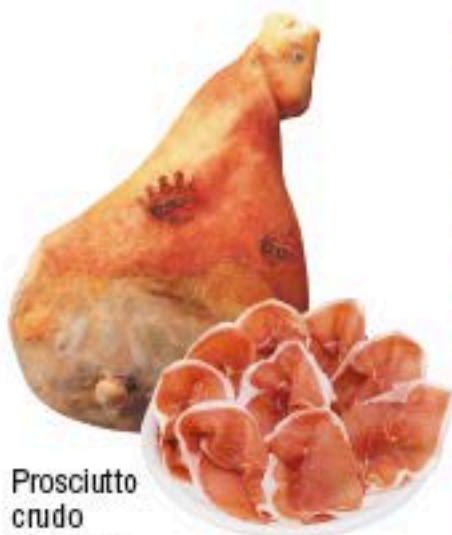

BILLA

IL MEGLIO PER ME

OFFERTE VALIDE DAL 16.02 AL 28.02*

Braciole di suino
confezione
famiglia

al kg

4.29

Prosciutto
crudo
di Parma
DOP
banco
gastronomia

al kg